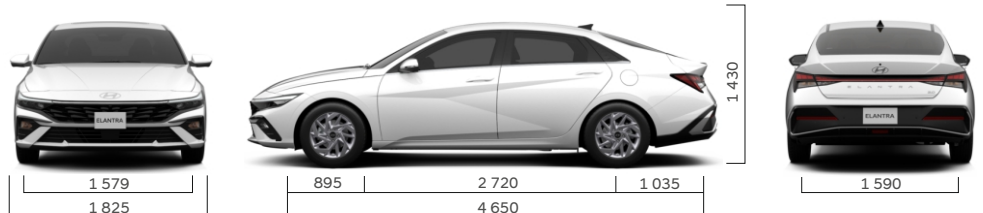

Opțiunile cu prețuri indicate nu sunt incluse în pachet, este necesar de a face o comandă separat. Achitarea automobilului de către Cumpărător se efectuează în MDL, conform ratei de schimb valutar de vânzare a valutei (USD), stabilit de bancă-partener a vânzătorului, pentru persoane juridice la data achitării. Vânzătorul își rezervă dreptul de a modifica specificațiile tehnice, prețurile și echiparea automobilului, în funcție de oferta producătorului.

Dealer oficial Hyundai în RM - centrul auto Pacific Motors, mun. Chișinău, str. Calea Moșilor, 5/1. Tel: +373 (22) 800 888, +373 60 822 888