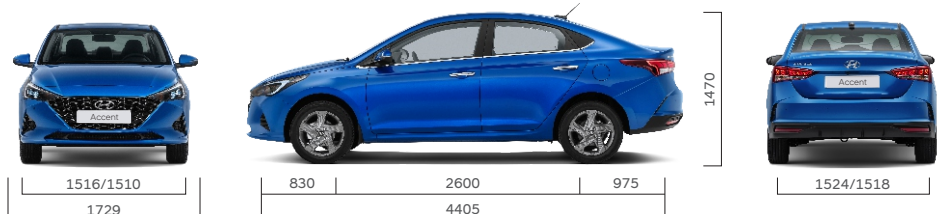

Характеристики	1.4 Бензин MPI	1.6 Бензин MPI	
Число цилиндров	4	4	
Рабочий объем (см³)	1368	1591	
Мощность (макс. л.с./об/мин)	100/6000	123/6300	
Крутящий момент (Нм/об/мин)	132,4/4000	150,7/4850	
Трансмиссии	MT 6 AT 6	MT 6 AT 6	
Расход топлива:	Город	7,2 8,5	8,0 8,9
	Загородный	4,8 5,1	4,8 5,3
	Средний	5,7 6,4	6,0 6,6
Максимальная скорость (км/ч)	187 183	193 192	
Ускорение 0-100 км/ч (сек)	12,2 12,9	10,3 11,2	
Дорожный просвет (мм)	160	160	
Объем бака (л)	50	50	
Объем багажника (л)	480	480